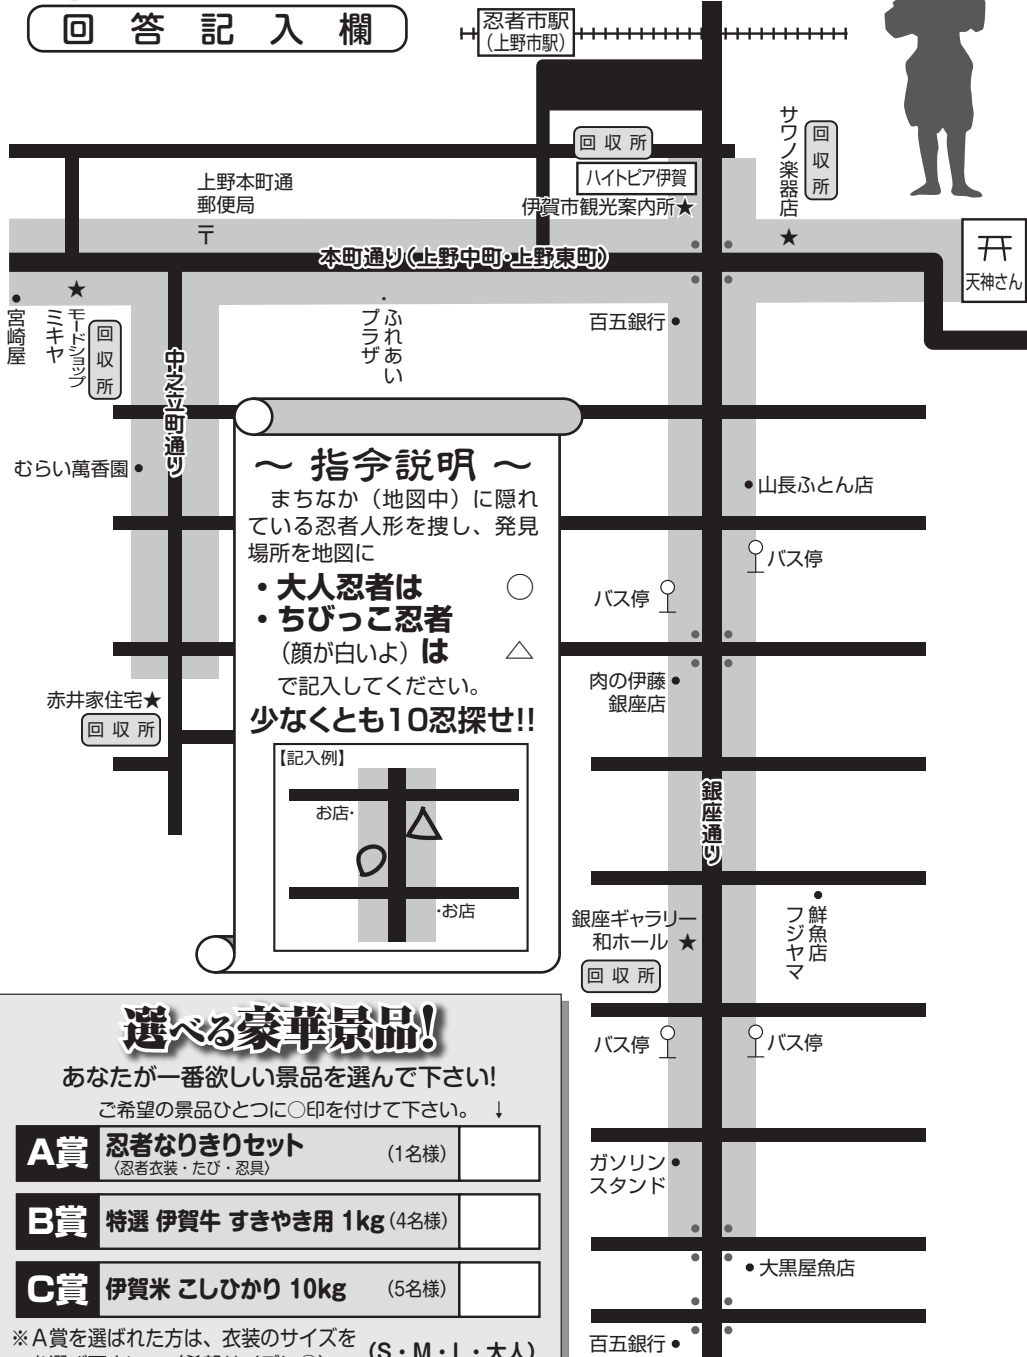

指令その1 まちなか忍びの者を探せ!!

回答記入欄

～ 指令説明 ～

まちなか（地図中）に隠れている忍者人形を捜し、発見場所を地図に

- 大人忍者は ○
 - ちびっこ忍者（顔が白いよ）は △
- で記入してください。

少なくとも10忍探せ!!

指令その2 なぞときだまし絵ラリー

回答記入欄

まちなかを散策しながら、忍者のことを勉強してみよう!

- ① まちなか5カ所に設置されている謎の札を見つけよう!
- ② それぞれの謎を解いて、最後にあるコトバを完成させよう!

一、立札に書かれた問題の回答を記入してね。

記入例) あ: 伊賀忍者

二、5つの謎の答えの文字を並びかえて、コトバを完成させよう。

記入例) あ

--	--	--	--	--

【クイズ提出先】

- 伊賀市観光案内所 (ハイトピア伊賀1F)
- サワノ楽器店 《月休み》
- 銀座ギャラリー和ホール 《火水金(祝除く)のみ》
- モードショップミキヤ 《月休み》
- 赤井家住宅 《水休み》

「まちなか忍びの者を探せ!」「なぞときだまし絵ラリー」を回答し、正解して頂いた方の中から抽選で豪華景品をプレゼントいたします。

先着600名様には、参加賞をプレゼントいたします。

※当選者は厳正なる抽選の上、発送をもって当選のご連絡とさせていただきます。