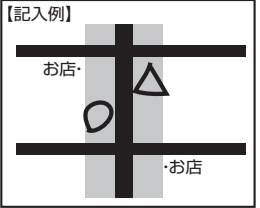

指令その1 まちなか忍びの者を探せ!!

回答記入欄

～ 指令説明 ～

まちなか（地図中）に隠れている忍者人形を捜し、発見場所を地図に

- 大人忍者は ○
 - ちびっこ忍者（顔が白いよ）は △
- で記入してください。

少なくとも10忍探せ!!

指令その2 なぞときだまし絵ラリー

回答記入欄

まちなかを散策しながら、忍者のことを勉強してみよう!

- ① まちなか5カ所に設置されている謎の札を見つけよう!
- ② それぞれの謎を解いて、最後にあるコトバを完成させよう!

一、立札に書かれた問題の回答を記入してね。

記入例) あ: 伊賀忍者

二、5つの謎の答えの文字を並びかえて、コトバを完成させよう。

記入例) あ

--	--	--	--	--

【クイズ提出先】